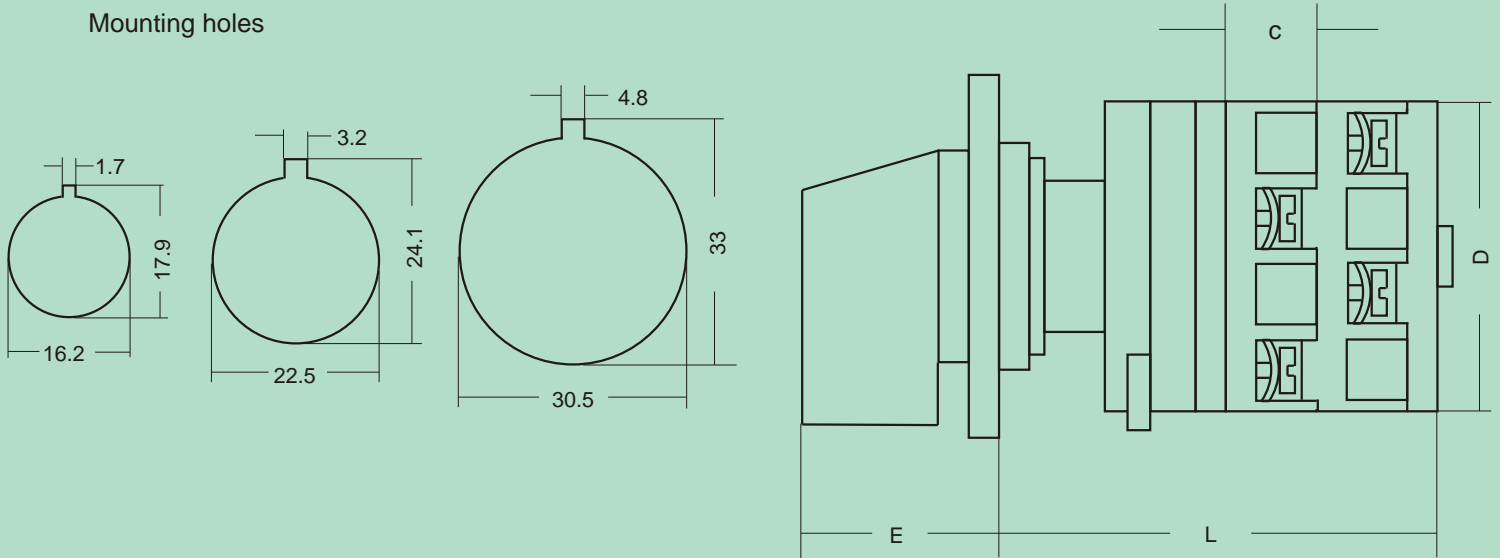

Central Mounting (Push Button) Single Hole

Mounting holes

Escutcheons

	Group	D00				D0				D1			
	Size	6	8	11	12	16	20	32	40	56	60	60	67
(L) per Number of Stages	C	12	12	12	12	13	13	13	18	56	56	56	56
	D	27x28	39x41	41x46	43	56	56	56	56	60	60	60	67
	E	19	28	28	28	30	30	30	30	73	73	73	84
	1	50	58	58	58	86	86	86	101	99	99	99	119
	2	62	70	70	70	112	112	112	136	125	125	125	154
	3	74	82	82	82	138	138	138	172	151	151	151	189
	4	86	94	94	94								
	5	95	106	106	106								
6	110	118	118	118									
7	122	130	130	130									
8	134	142	142	142									