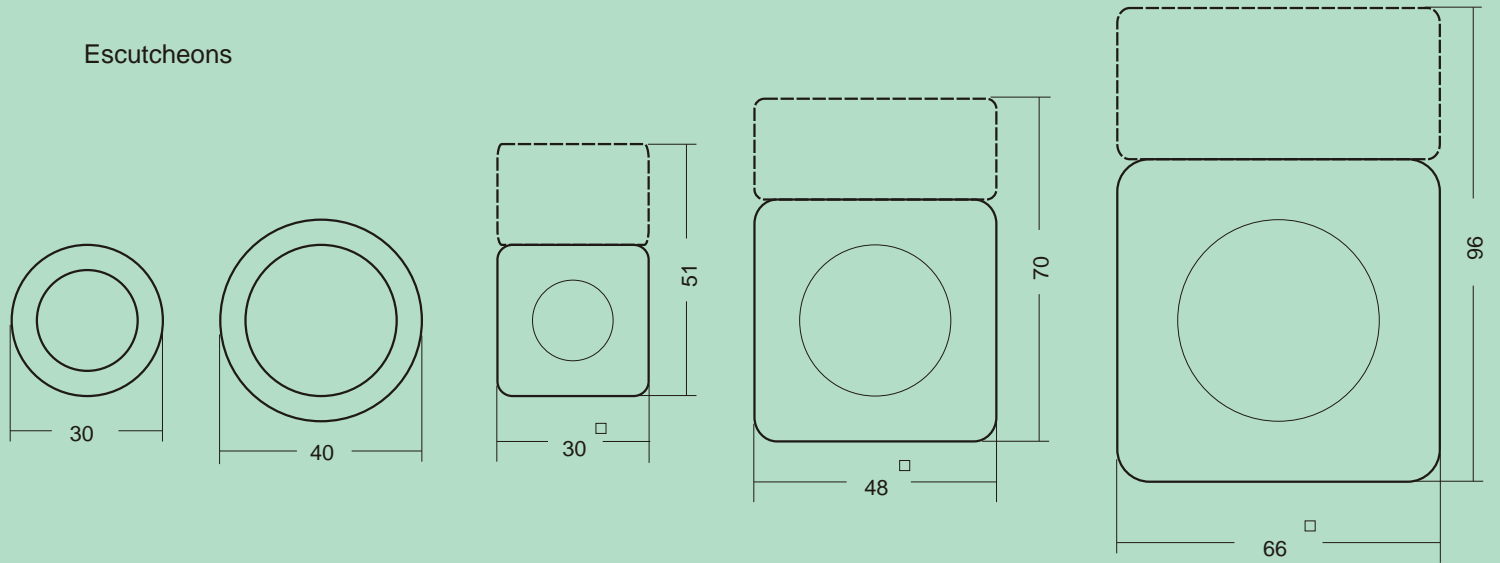

Central Mounting (Push Button) Single Hole

Mounting holes

Escutcheons

	Group	D00				D0				D1			
	Size	6	8	11	12	16	20	32	40	56	60	60	67
(L) per Number of Stages	C	12	12	12	12	13	13	13	18	56	56	56	56
	D	27x28	39x41	41x46	43	56	56	56	56	60	60	60	67
	E	19	28	28	28	30	30	30	30	73	73	73	84
	1	50	58	58	58	86	86	86	101	99	99	99	119
	2	62	70	70	70	112	112	112	136	125	125	125	154
	3	74	82	82	82	138	138	138	172	151	151	151	189
	4	86	94	94	94								
	5	95	106	106	106								
6	110	118	118	118									
7	122	130	130	130									
8	134	142	142	142									