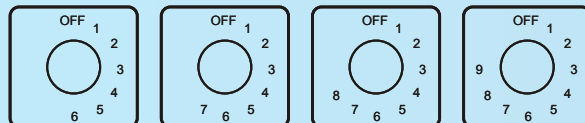

Multi Step Switches without OFF position

ST 21/...      ST 31/...      ST 41/...      ST 51/...

F301      F302      F303      F304

ST 61/...      ST 71/...      ST 81/...      ST 91/...

F305      F306      F307      F308

ST 101/...      ST 111/...      ST 121/...      STO 11/...

F309      F310      F311      F313

Multi Step Switches without OFF position

STO 21/...      STO 31/...      STO 41/...      STO 51/...

F314      F315      F316      F317

STO 61/...      STO 71/...      STO 81/...      STO 91/...

F318      F319      F320      F321

STO 101/...      STO 111/...      ST 62/...      6 Position 2 Pole Sw.

F322      F323      F305

ST 44/...      4 Position 4 Pole Selector Switch