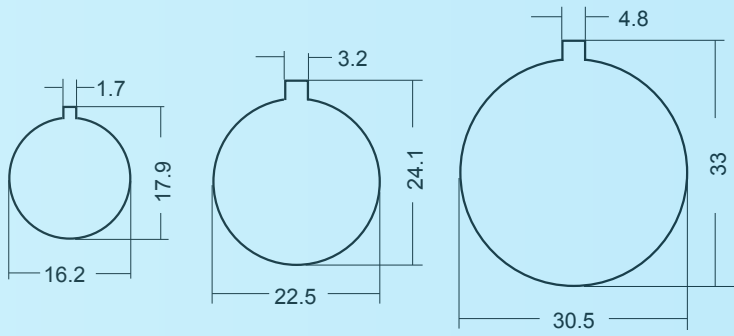

Central Mounting (Push Button) Single Hole

Mounting holes

Escutcheons

	Group	D00				D0				D1			
	Size	6	8	11	12	16	20	32	40	16	20	32	40
(L) per Number of Stages	C	12	12	12	12	13	13	13	18	13	13	13	18
	D	27x28	39x41	41x46	43	56	56	56	56	56	56	56	56
	E	19	28	28	28	30	30	30	30	30	30	30	30
	1	50	58	58	58	60	60	60	67	60	60	60	67
	2	62	70	70	70	73	73	73	84	73	73	73	84
	3	74	82	82	82	86	86	86	101	86	86	86	101
	4	86	94	94	94	99	99	99	119	99	99	99	119
	5	95	106	106	106	112	112	112	136	112	112	112	136
6	110	118	118	118	125	125	125	154	125	125	125	154	
7	122	130	130	130	138	138	138	172	138	138	138	172	
8	134	142	142	142	151	151	151	189	151	151	151	189	