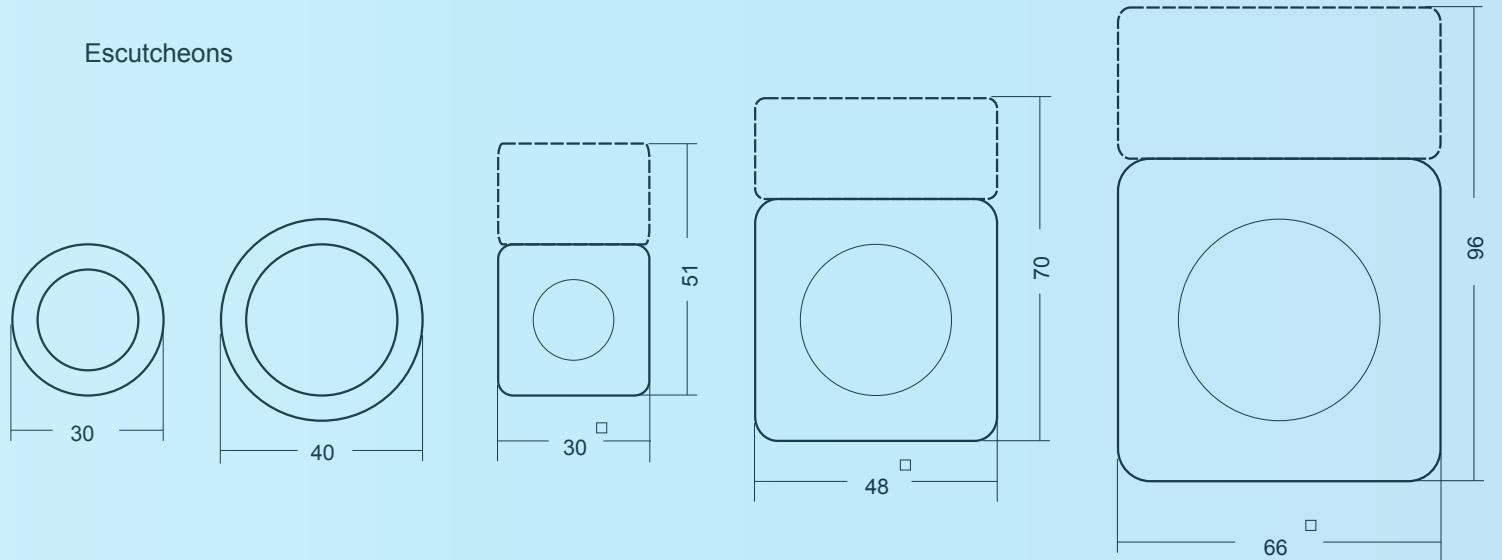

Central Mounting (Push Button) Single Hole

Mounting holes

Escutcheons

	Group	D00				D0				D1			
	Size	6	8	11	12	16	20	32	40	16	20	32	40
(L) per Number of Stages	C	12	12	12	12	13	13	13	18	13	13	13	18
	D	27x28	39x41	41x46	43	56	56	56	56	56	56	56	56
	E	19	28	28	28	30	30	30	30	30	30	30	30
	1	50	58	58	58	60	60	60	67	60	60	60	67
	2	62	70	70	70	73	73	73	84	73	73	73	84
	3	74	82	82	82	86	86	86	101	86	86	86	101
	4	86	94	94	94	99	99	99	119	99	99	99	119
	5	95	106	106	106	112	112	112	136	112	112	112	136
6	110	118	118	118	125	125	125	154	125	125	125	154	
7	122	130	130	130	138	138	138	172	138	138	138	172	
8	134	142	142	142	151	151	151	189	151	151	151	189	