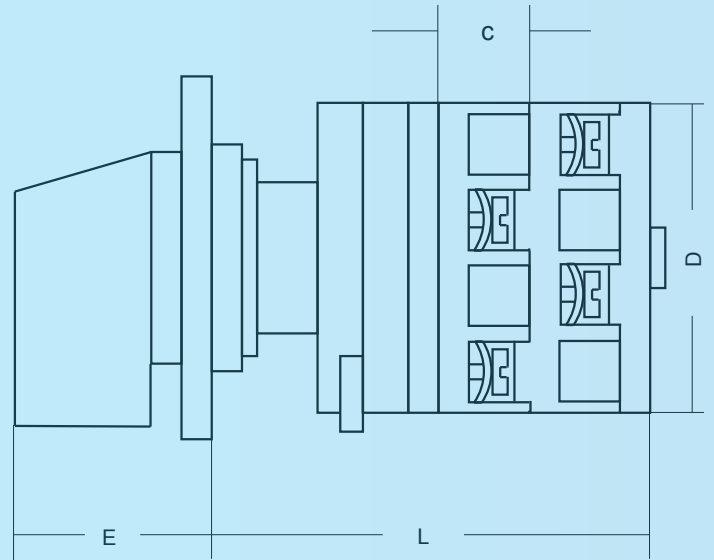

Central Mounting (Push Button) Single Hole

Mounting holes

Escutcheons

	Group	D00				D0				D1			
	Size	6	8	11	12	16	20	32	40	16	20	32	40
(L) per Number of Stages	C	12	12	12	12	13	13	13	18	13	13	13	18
	D	27x28	39x41	41x46	43	56	56	56	56	56	56	56	56
	E	19	28	28	28	30	30	30	30	30	30	30	30
	1	50	58	58	58	60	60	60	67	60	60	60	67
	2	62	70	70	70	73	73	73	84	73	73	73	84
	3	74	82	82	82	86	86	86	101	86	86	86	101
	4	86	94	94	94	99	99	99	119	99	99	99	119
	5	95	106	106	106	112	112	112	136	112	112	112	136
6	110	118	118	118	125	125	125	154	125	125	125	154	
7	122	130	130	130	138	138	138	172	138	138	138	172	
8	134	142	142	142	151	151	151	189	151	151	151	189	